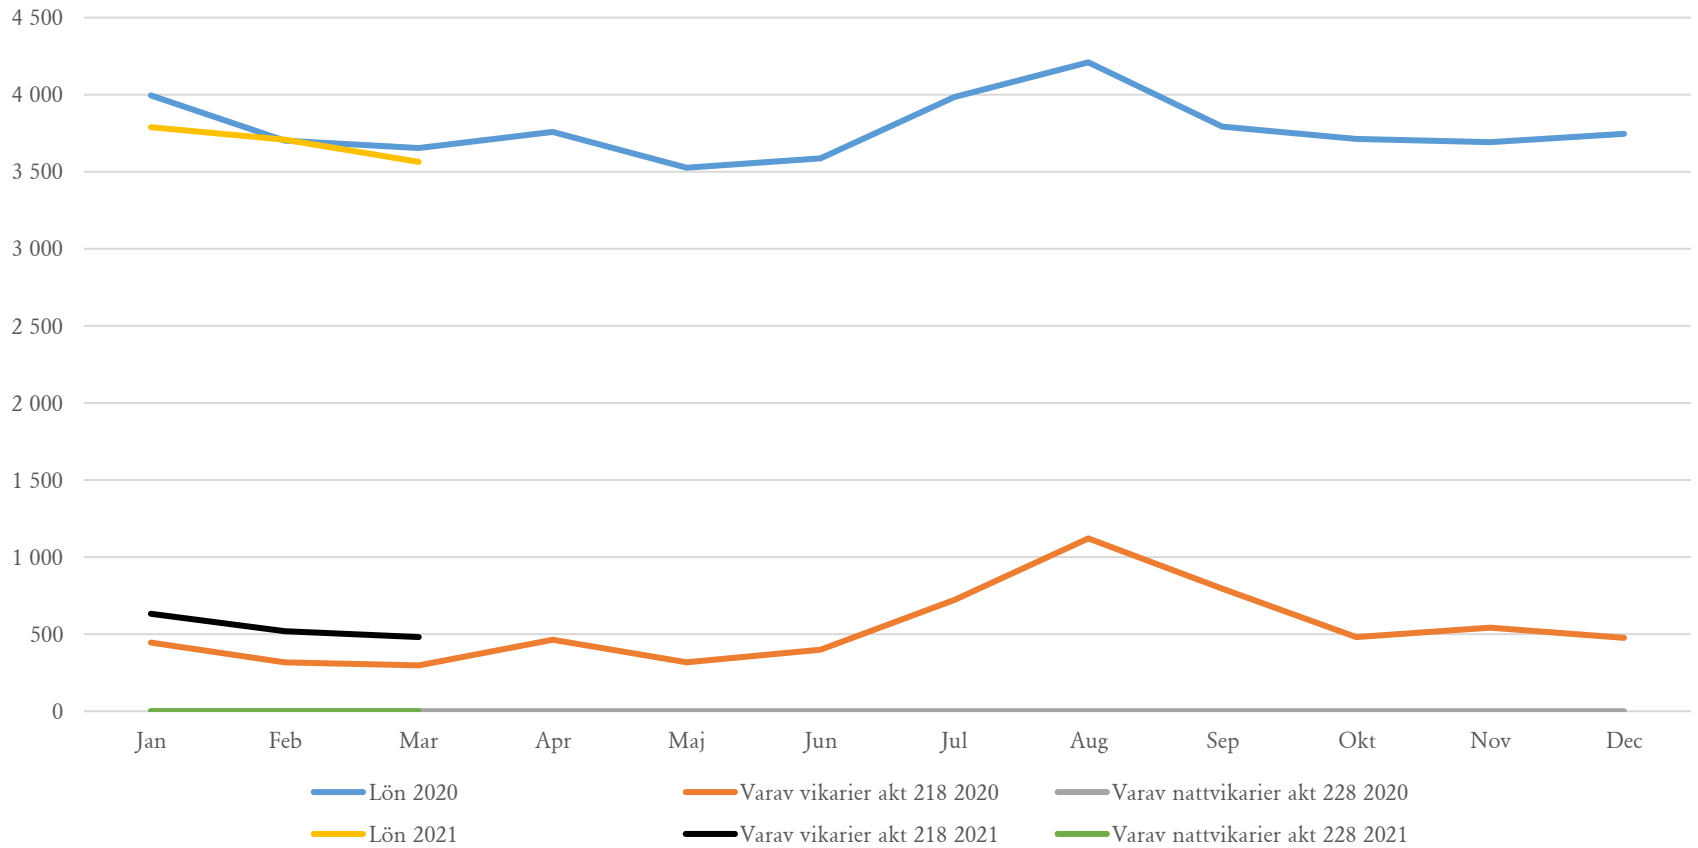

LSS och SFB

LSS och SFB