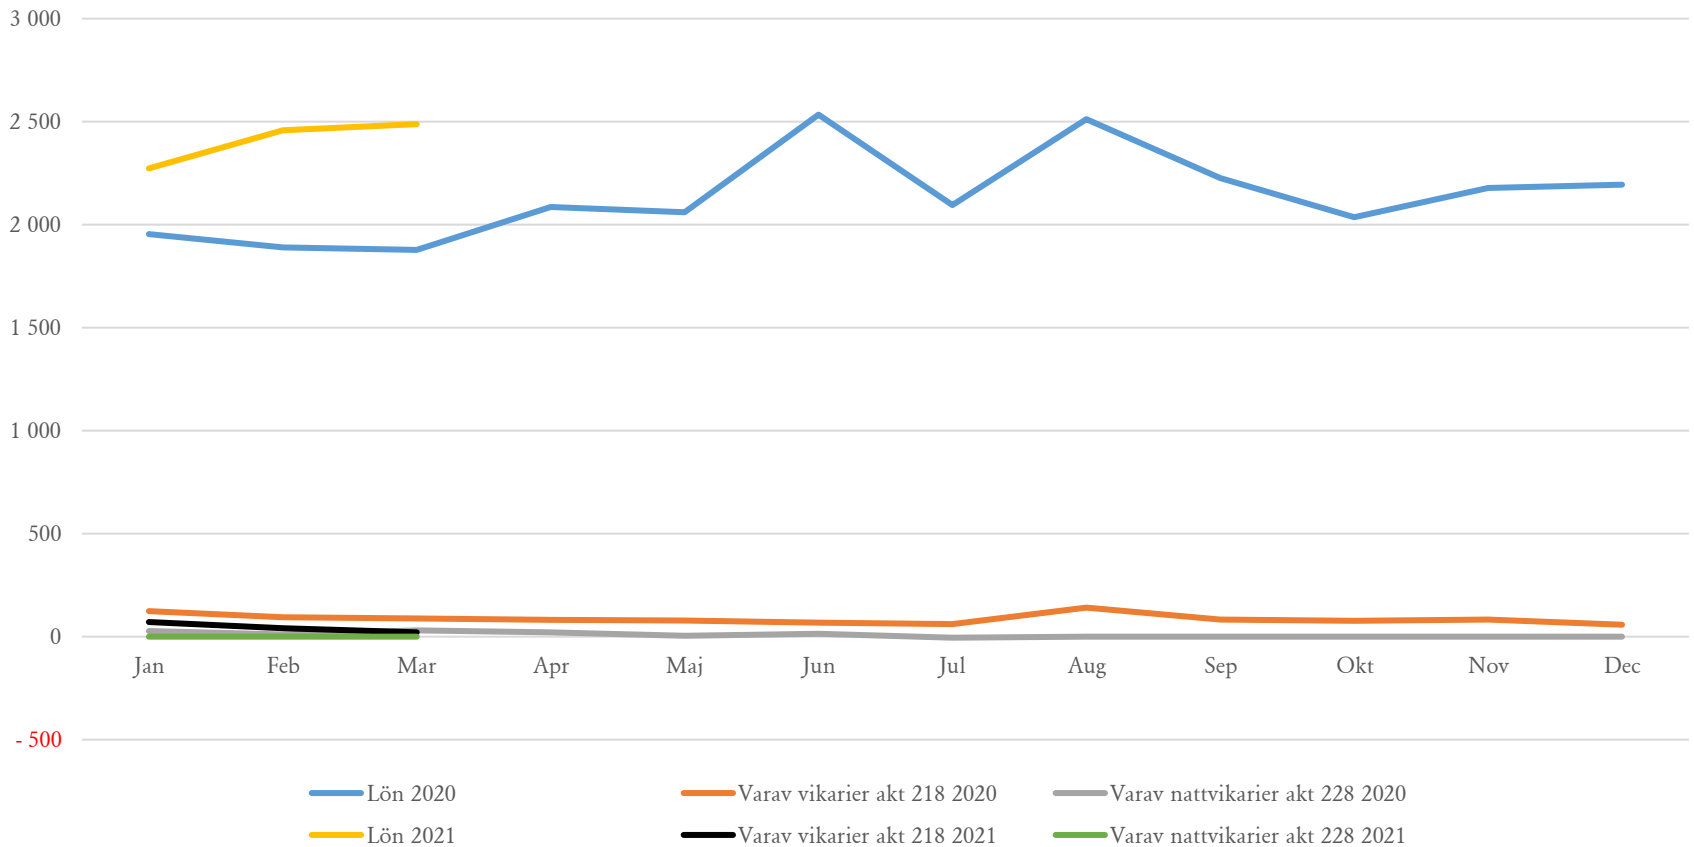

Hälsa- och sjukvård

HSL

TIMRÅ KOMMUN