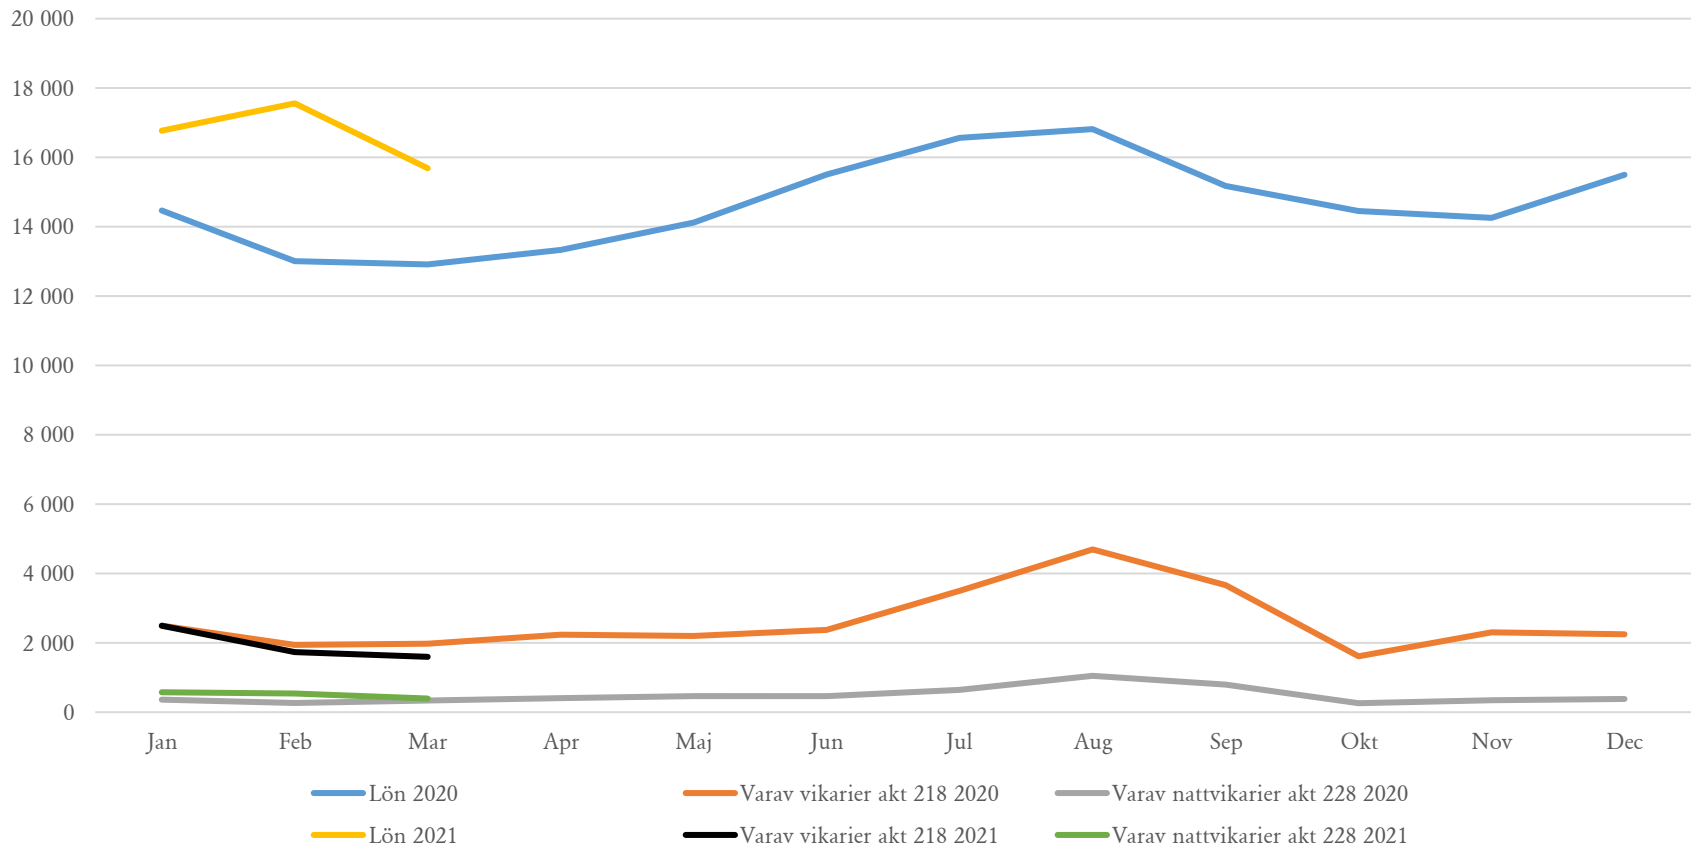

Äldreomsorg

Äldreomsorg